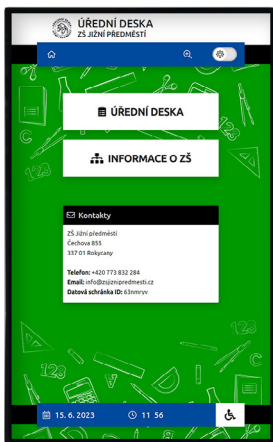

Stačí si vybrat správnou variantu pro vaši školu

Varianta	Velikost displeje		
Interní	x	43"	55"
Venkovní na zeď	32"	43"	55"
Venkovní na stojan	32"	43"	55"

Možnost pronájmu bez počáteční investice

interní